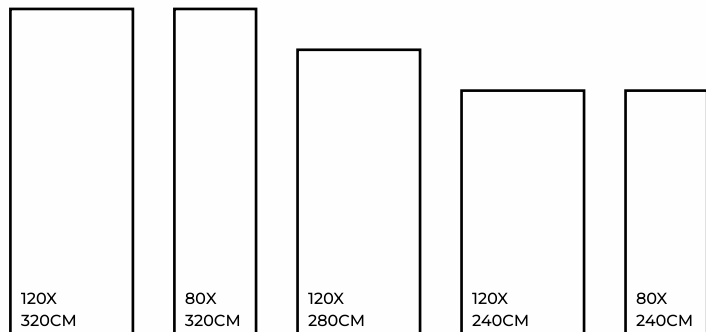

STATUARIO ARCO

Eco
Friendly

Slip
Resistance

Dimensional
Stability

Maintenance
Free

Easy to
Clean

Stain
Resistance

MATT / GLOSSY / CARVING