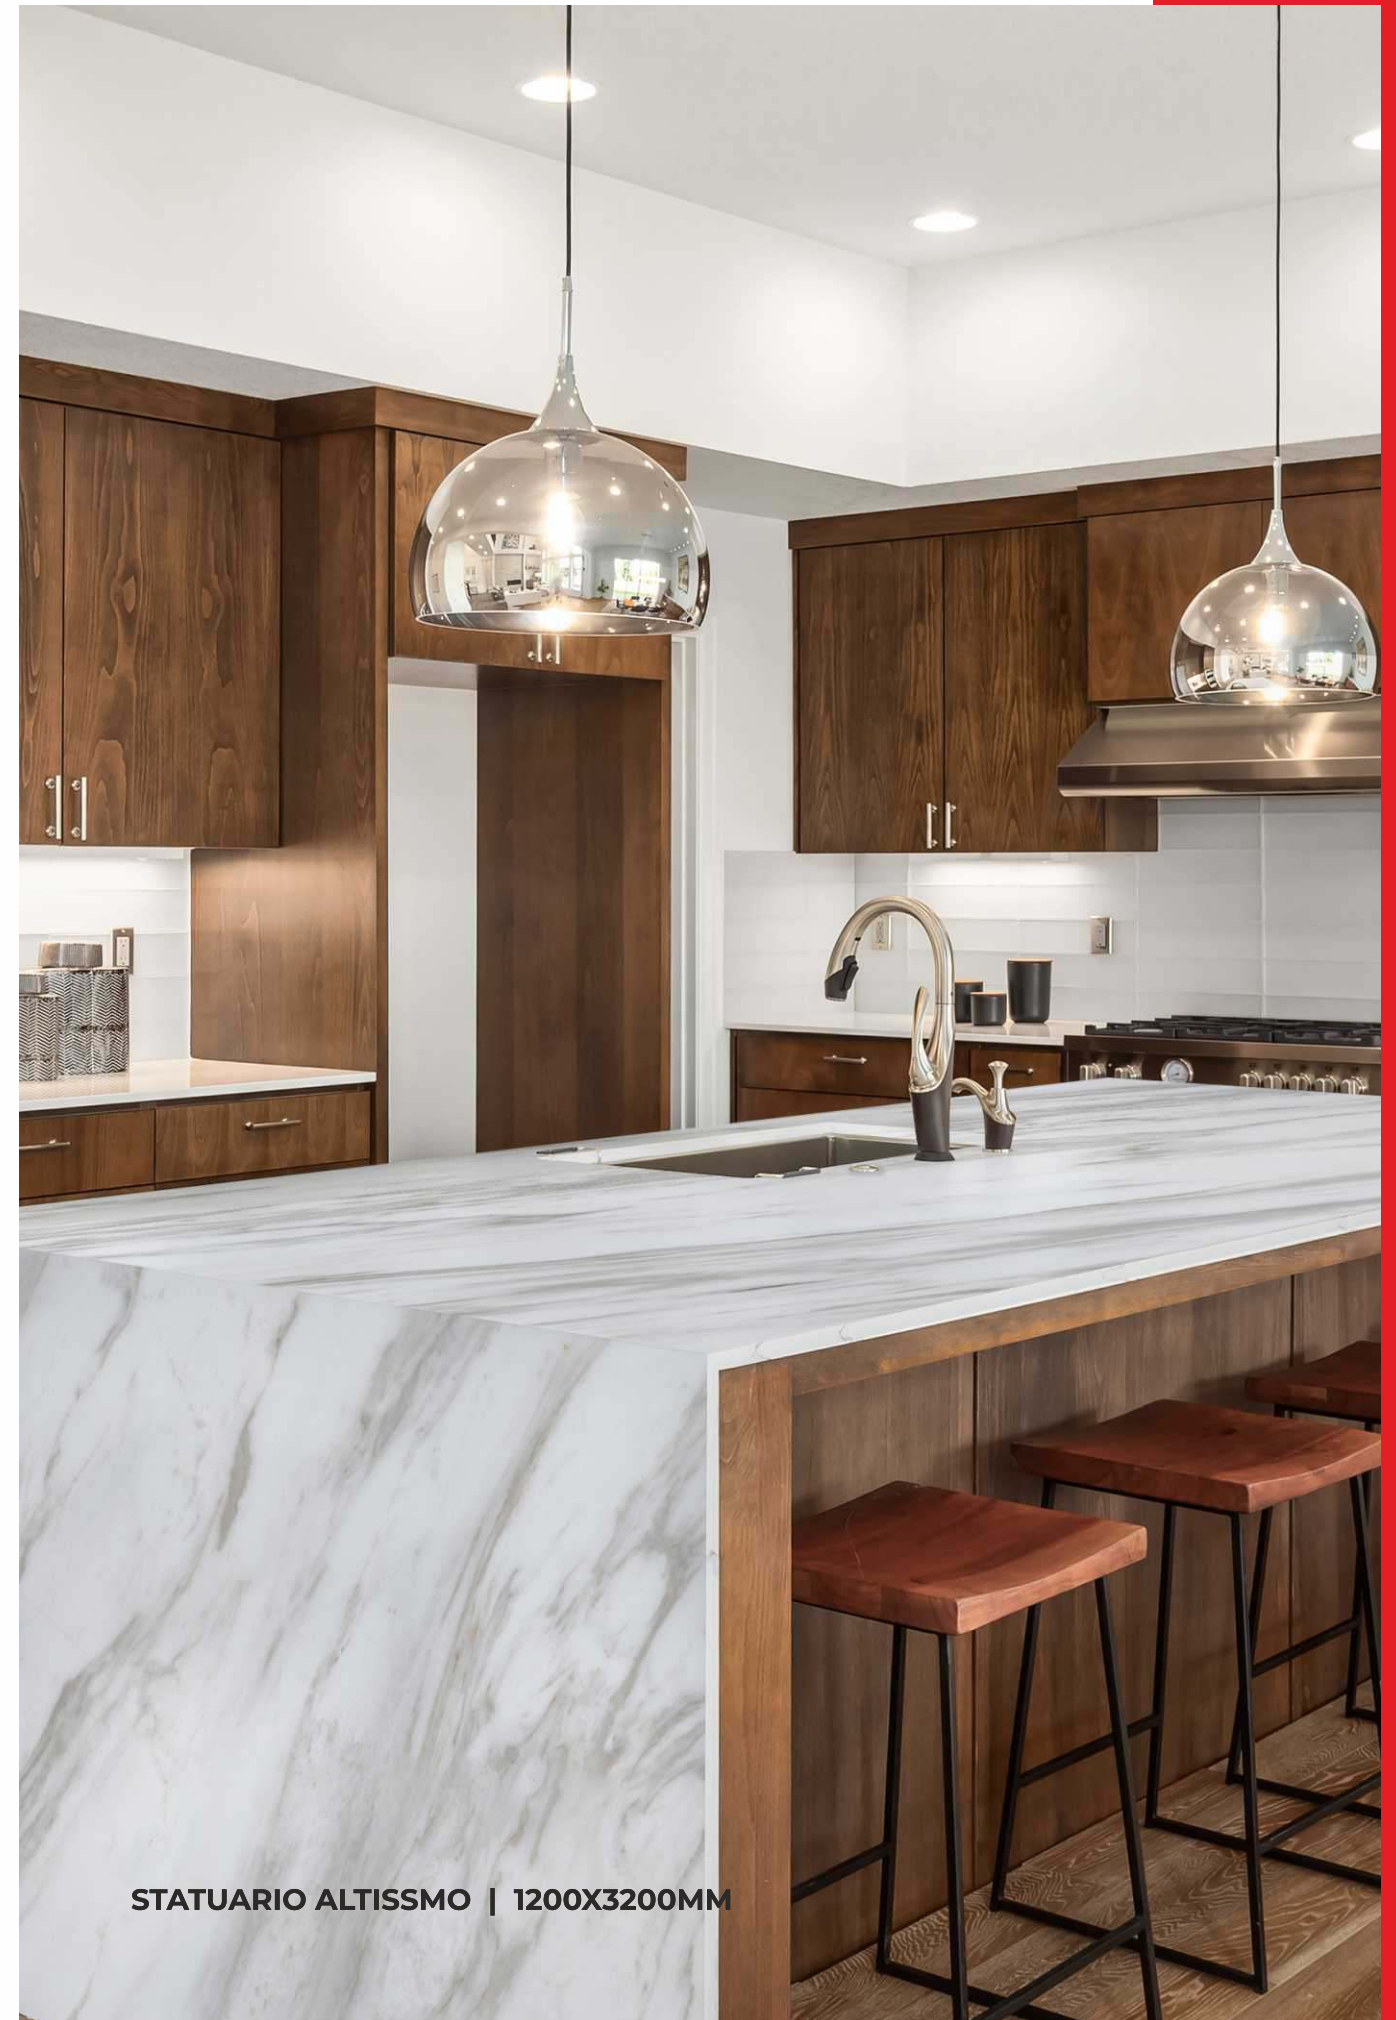

## STATUARIO ALTISSMO

MATT / GLOSSY / CARVING

STATUARIO ALTISSMO | 1200X3200MM

STATUARIO ALTISSIMO | 1200X3200MM

Eco Friendly

Slip Resistance

Dimensional Stability

Maintenance Free