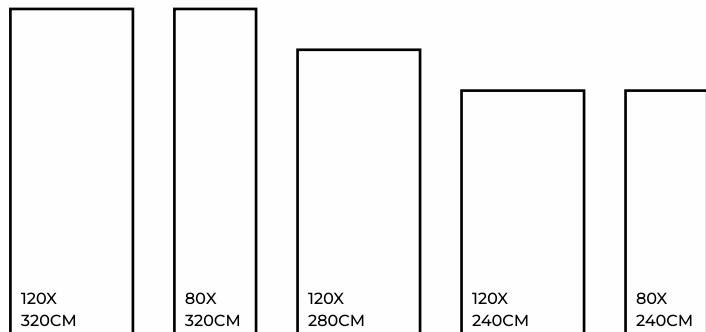

PALLISANDRO WHITE

Eco
Friendly

Slip
Resistance

Dimensional
Stability

Maintenance
Free

Easy to
Clean

Stain
Resistance

MATT / GLOSSY / CARVING

PALLISANDRO WHITE | 1200X3200MM