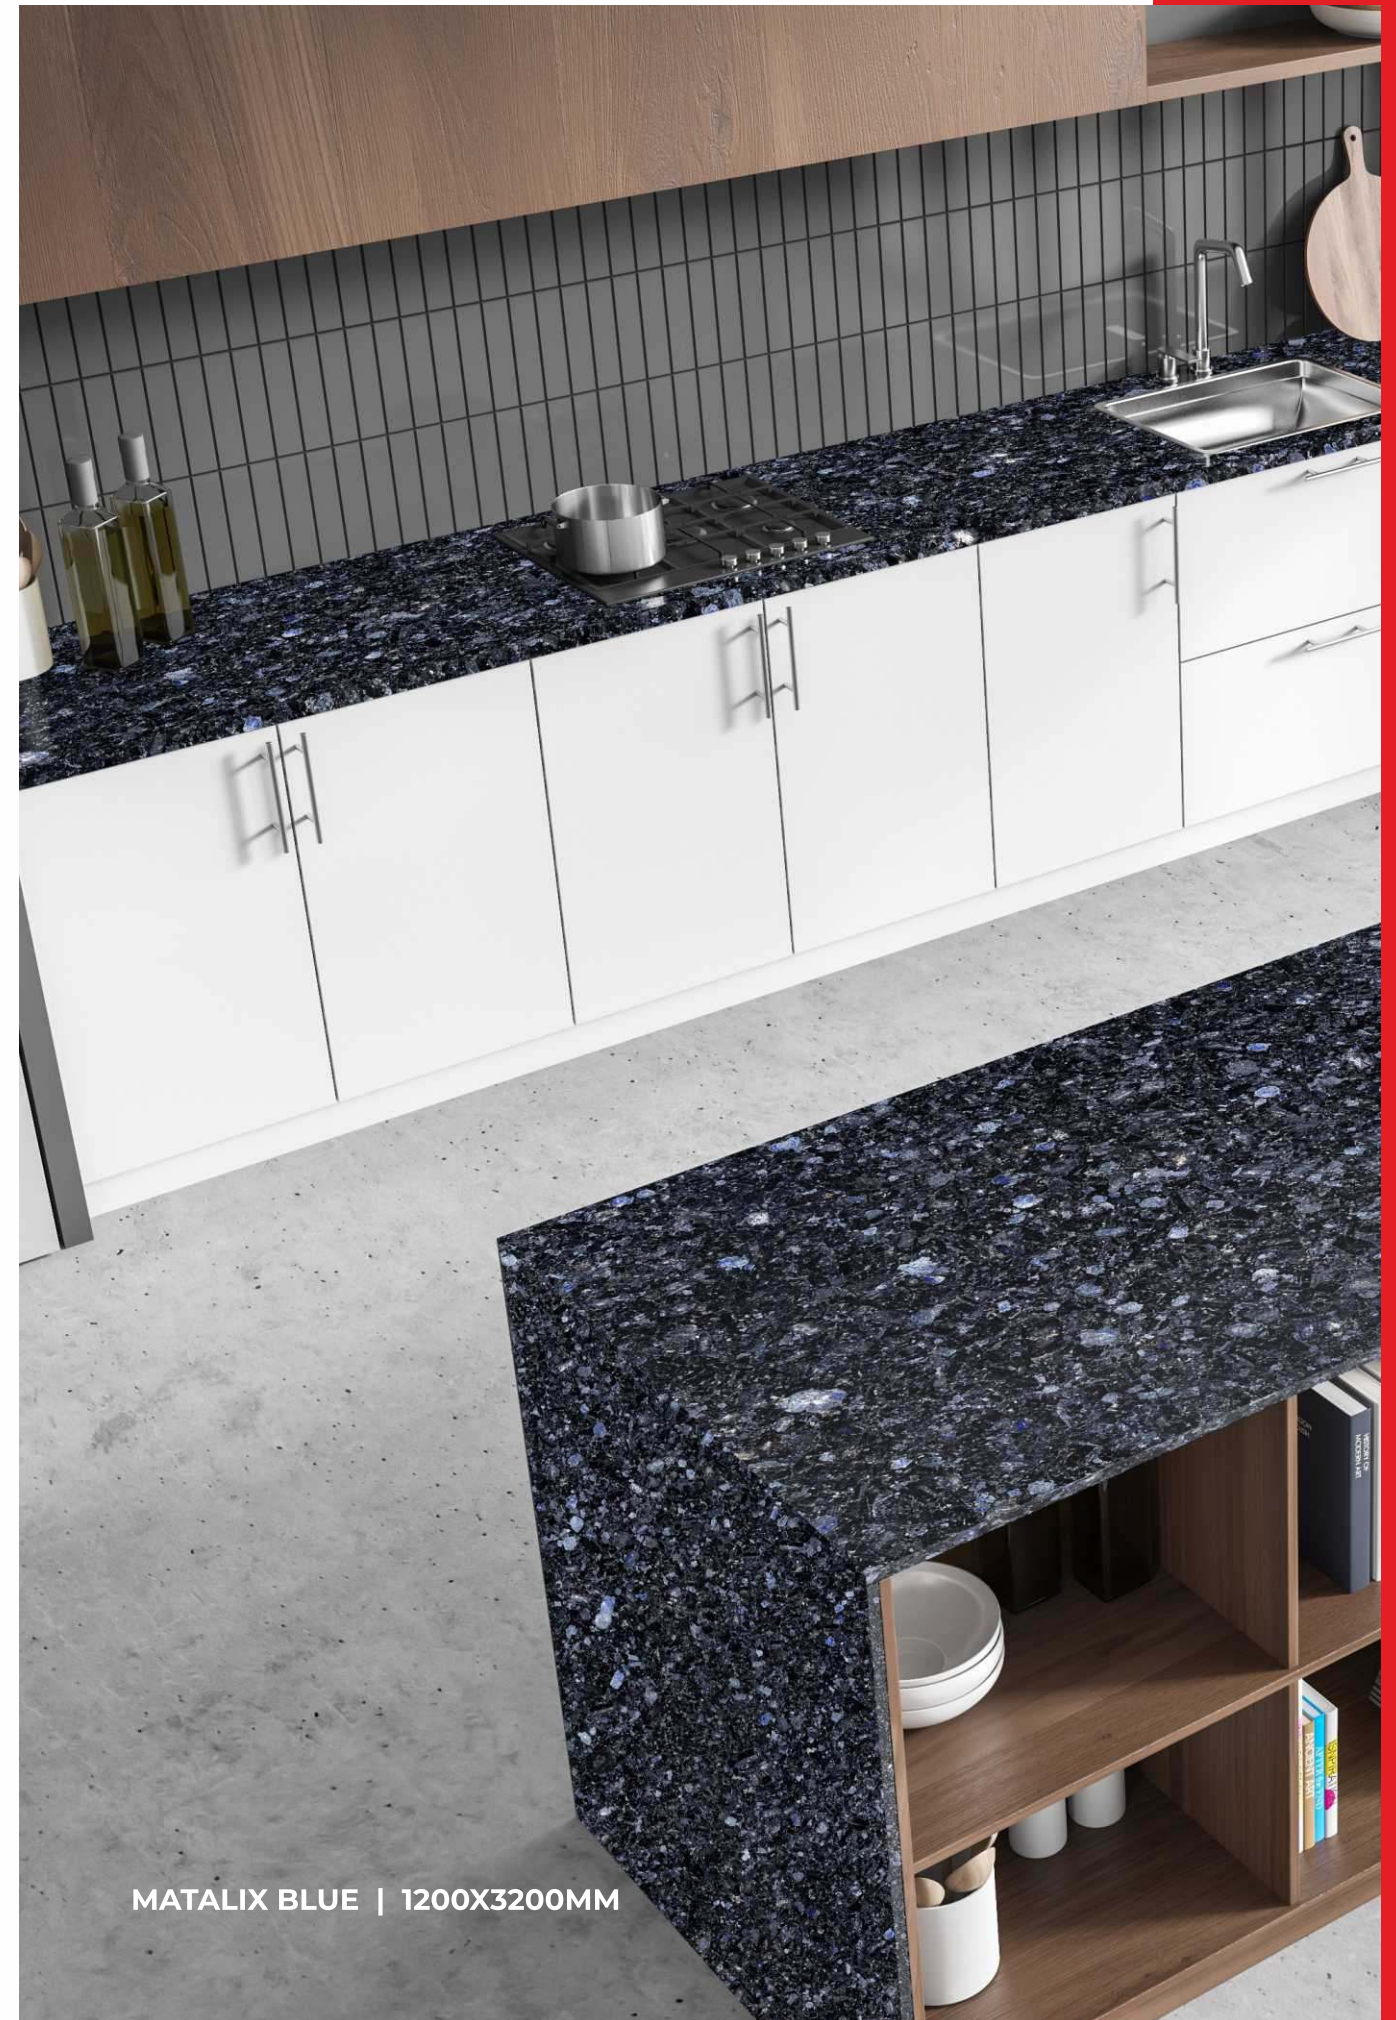

## MATALIX BLUE

120X  
320CM

80X  
320CM

120X  
280CM

120X  
240CM

80X  
240CM

MATT / GLOSSY / CARVING

MATALIX BLUE | 1200X3200MM