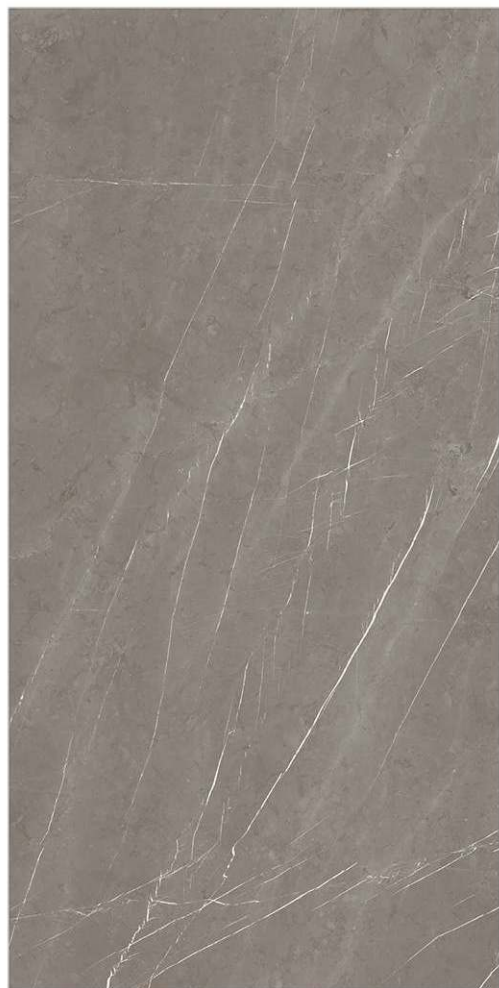

800 X 800mm | 800 X 1600mm

Glazed
**Porcelain
Tiles**

Surface: Cosmic

Como Grey

800 X 800mm | 800 X 1600mm

Surface: Cosmic

Como Light Grey

800 X 800mm | 800 X 1600mm